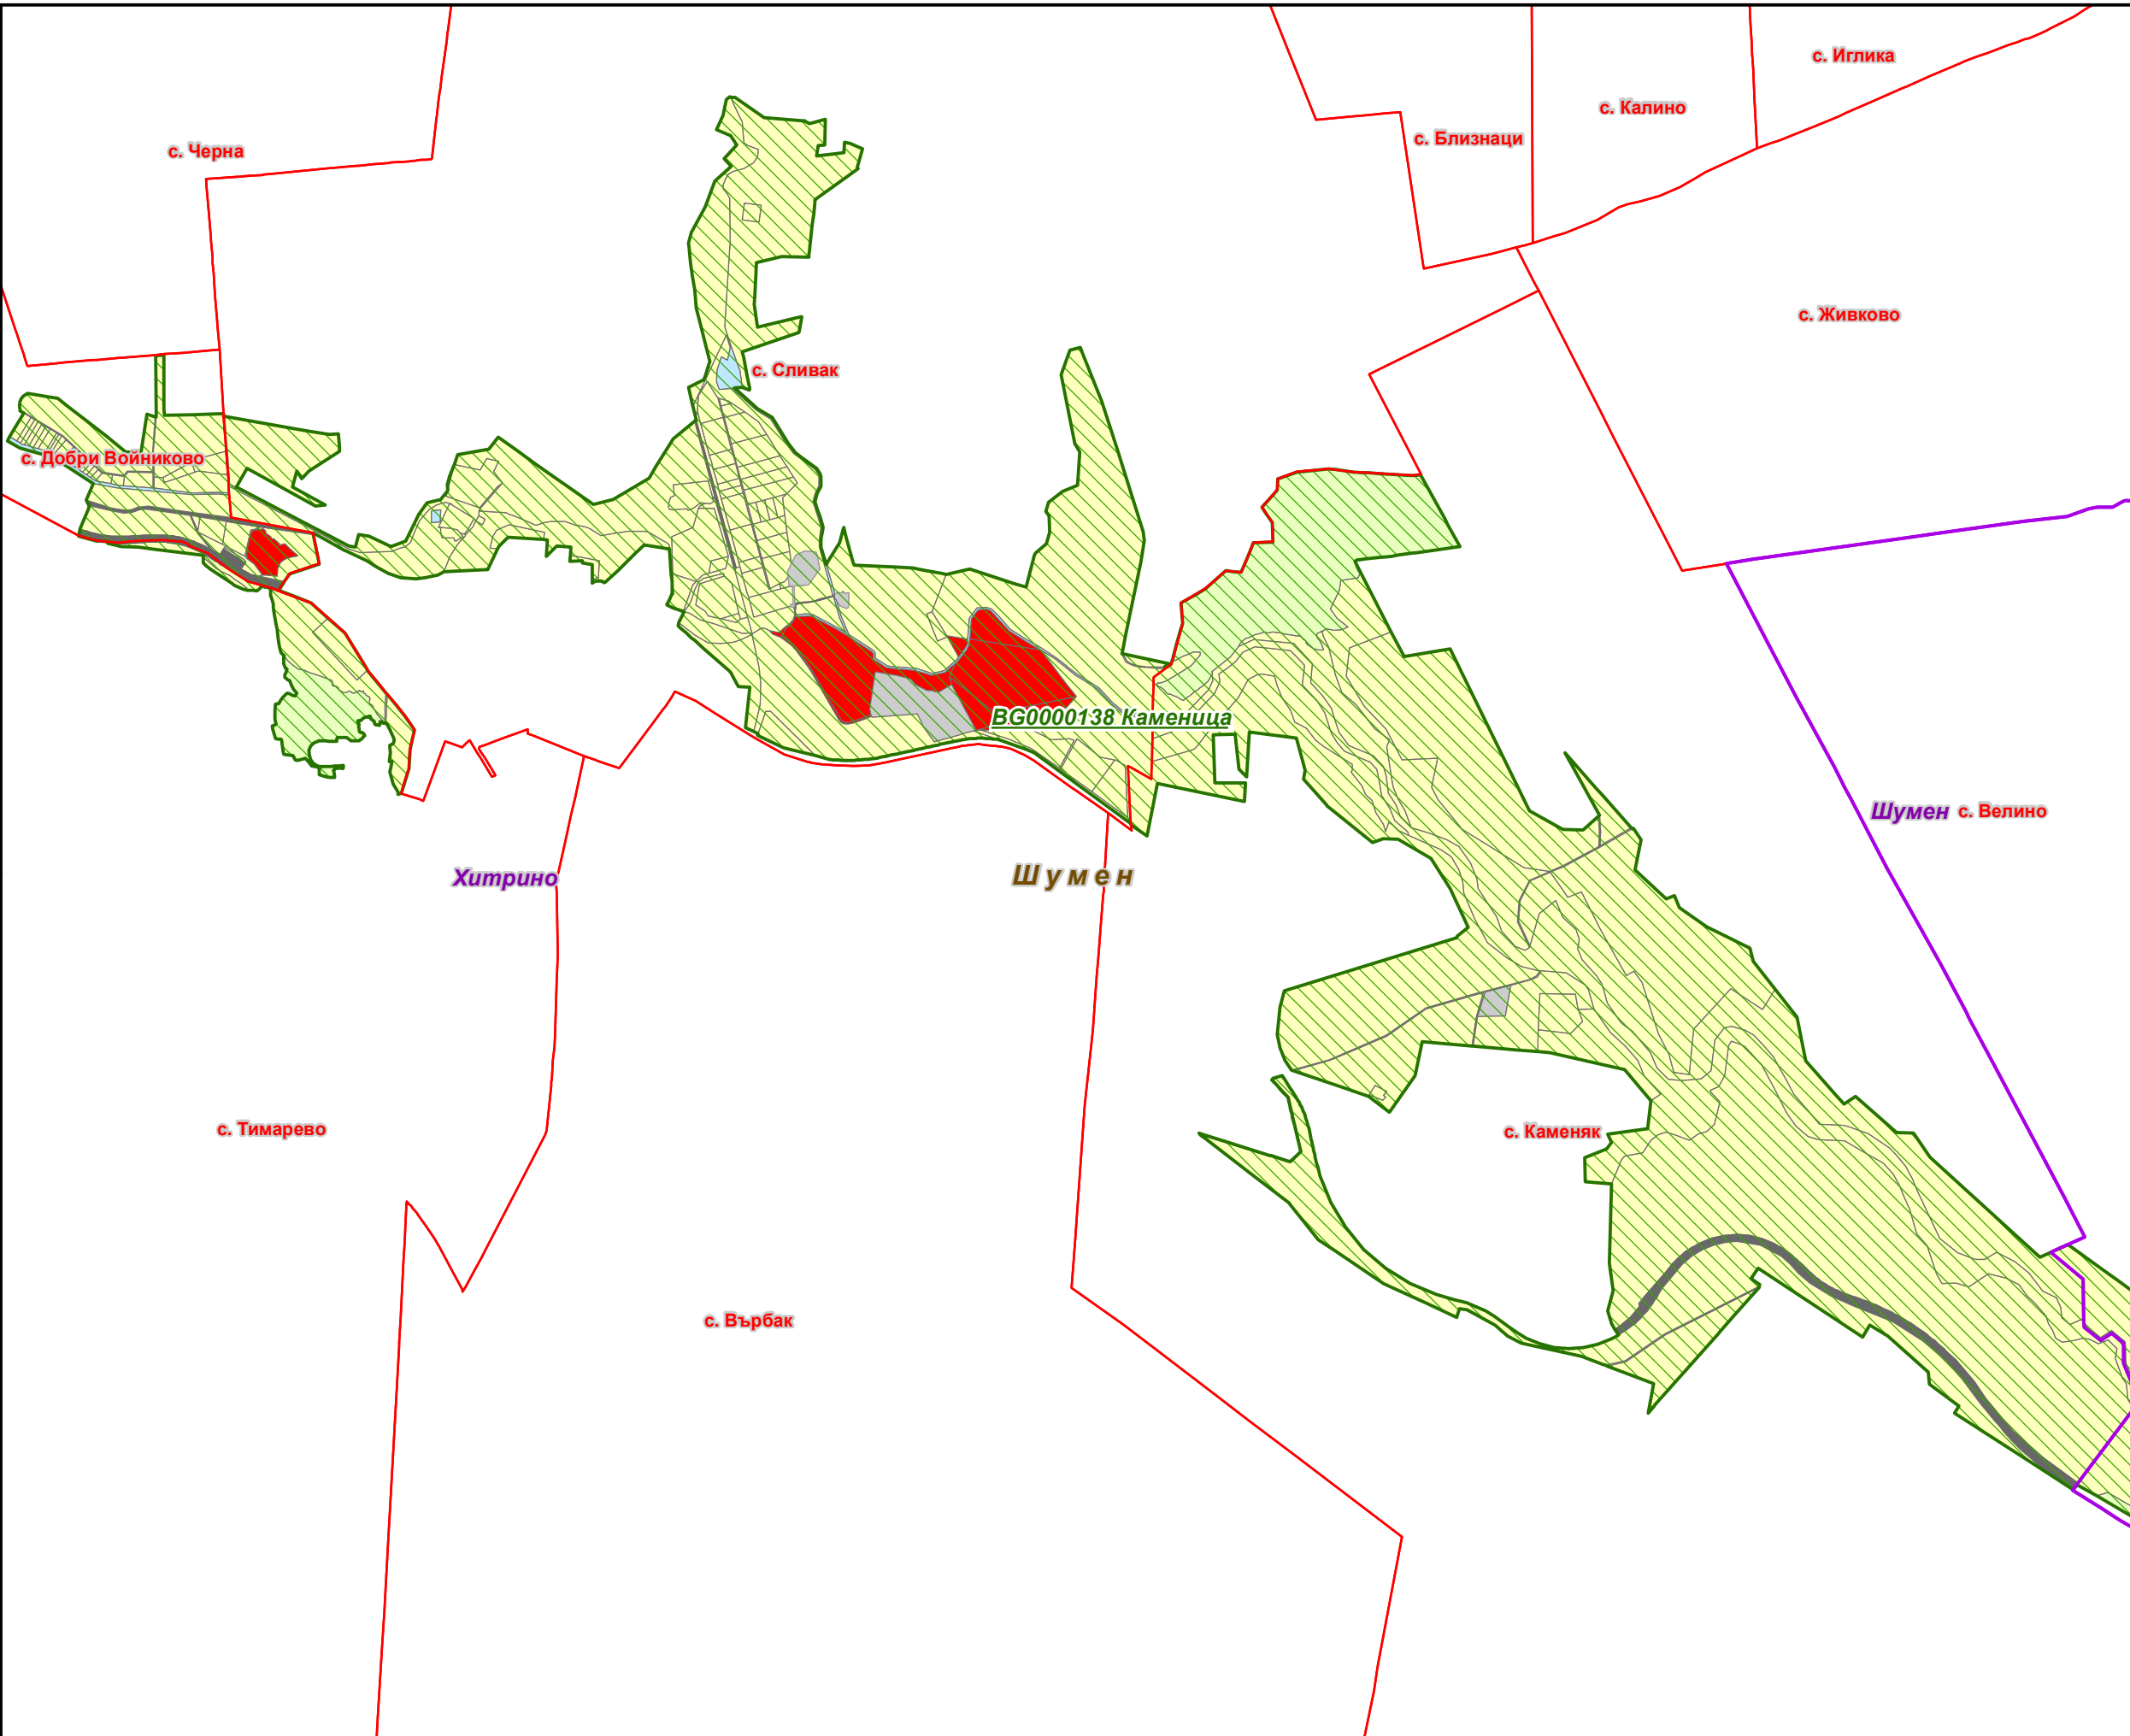

# Защитена зона BG0000138 "Каменица"

- Области
  - Общини
  - Землища
  - Защитена зона
- Вид територия (Кадастрална карта)**
- Урбанизирана
  - Територия на транспорта
  - Земеделска
  - Горска
  - Територия, заета от води и водни обекти
  - Нарушена
- Биогеографски райони**
- Алпийски
  - Черноморски
  - Континентален

1:27,000